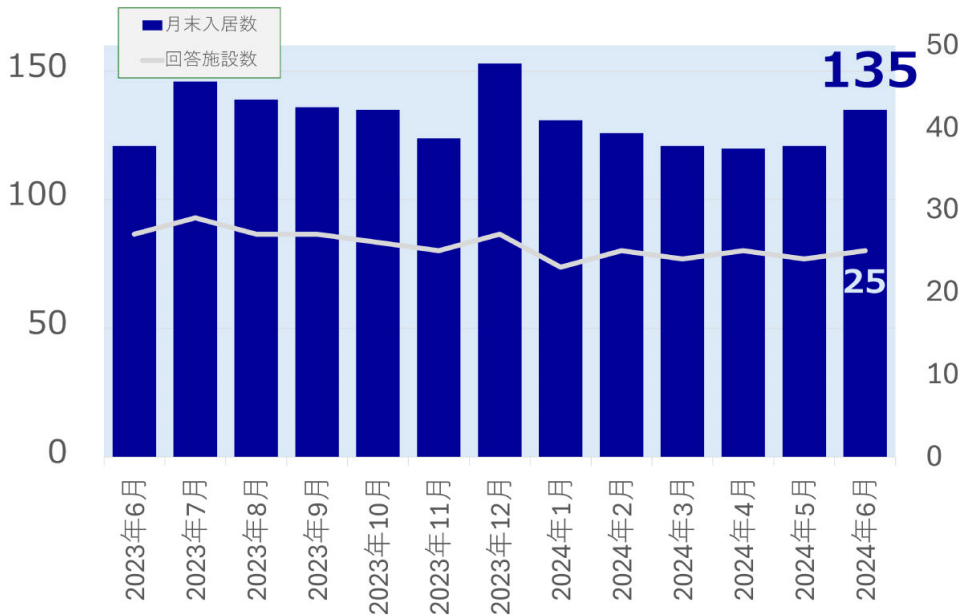

## 老犬ホーム・老猫ホーム利用状況調査（2024年6月）

◎2024年6月末時点の老犬ホーム入居数は666頭、老猫ホーム入居数は135頭

全国の老犬ホームの有料入居数は666頭、老猫ホームの有料入居数は135頭となりました。

### 老犬ホーム入居数

### 老猫ホーム入居数