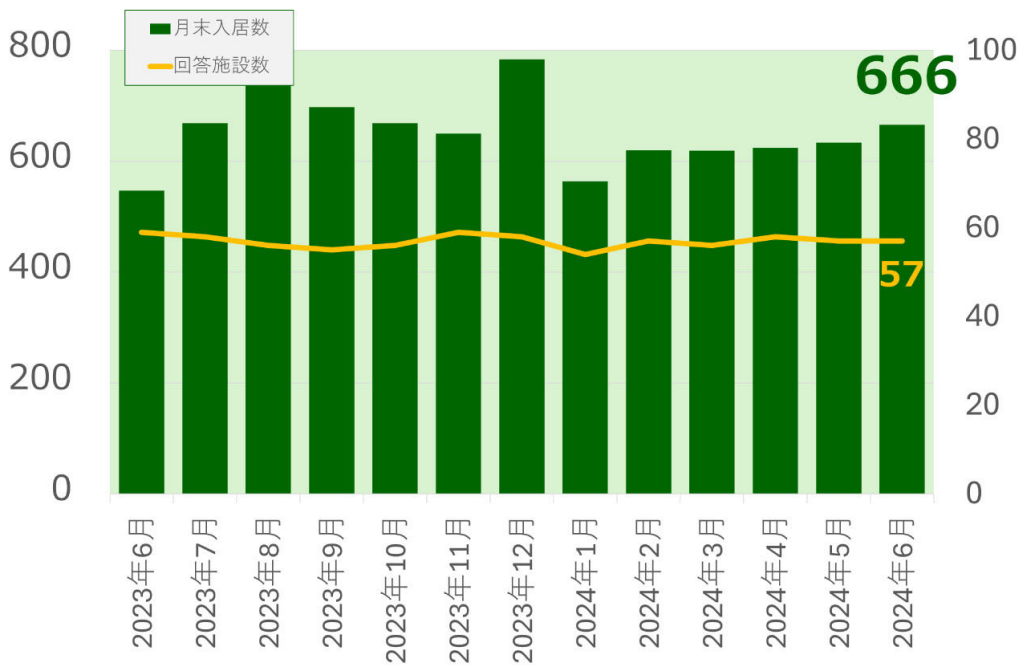

## 老犬ホーム・老猫ホーム利用状況調査（2024年6月）

◎2024年6月末時点の老犬ホーム入居数は666頭、老猫ホーム入居数は135頭

全国の老犬ホームの有料入居数は666頭、老猫ホームの有料入居数は135頭となりました。

### 老犬ホーム入居数

### 老猫ホーム入居数