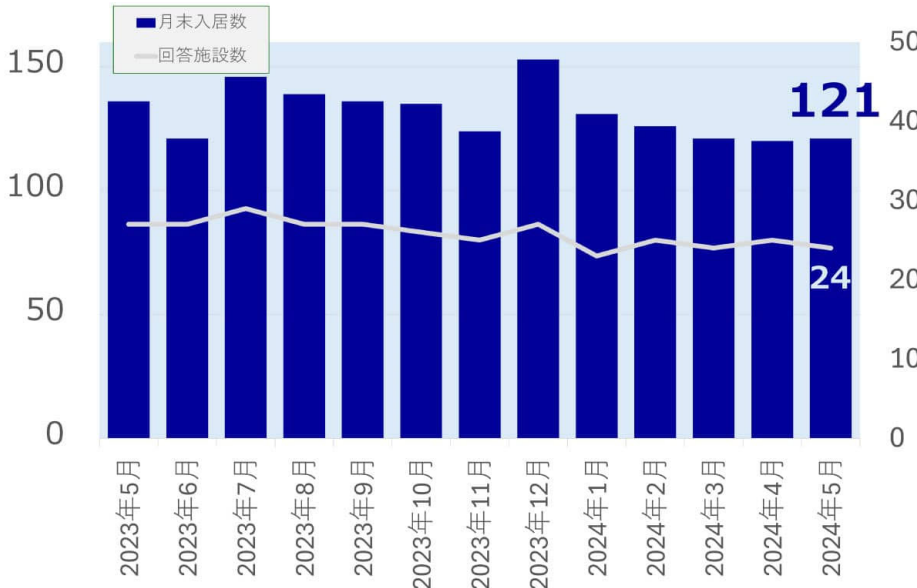

## 老犬ホーム・老猫ホーム利用状況調査（2024年5月）

◎2024年5月末時点の老犬ホーム入居数は634頭、老猫ホーム入居数は121頭

全国の老犬ホームの有料入居数は634頭、老猫ホームの有料入居数は121頭となりました。

### 老犬ホーム入居数

### 老猫ホーム入居数