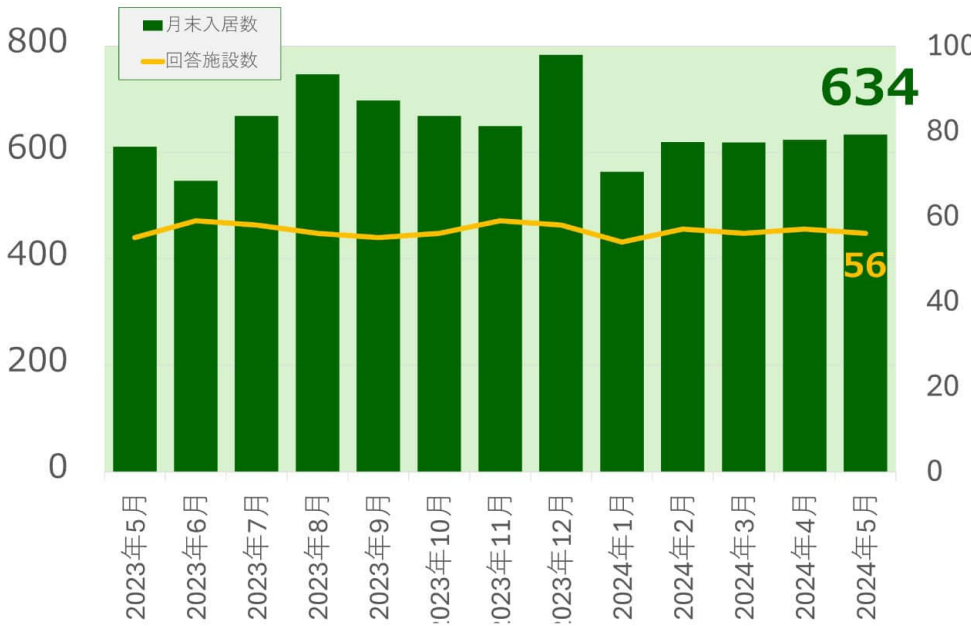

## 老犬ホーム・老猫ホーム利用状況調査（2024年5月）

◎2024年5月末時点の老犬ホーム入居数は634頭、老猫ホーム入居数は121頭

全国の老犬ホームの有料入居数は634頭、老猫ホームの有料入居数は121頭となりました。

### 老犬ホーム入居数

### 老猫ホーム入居数