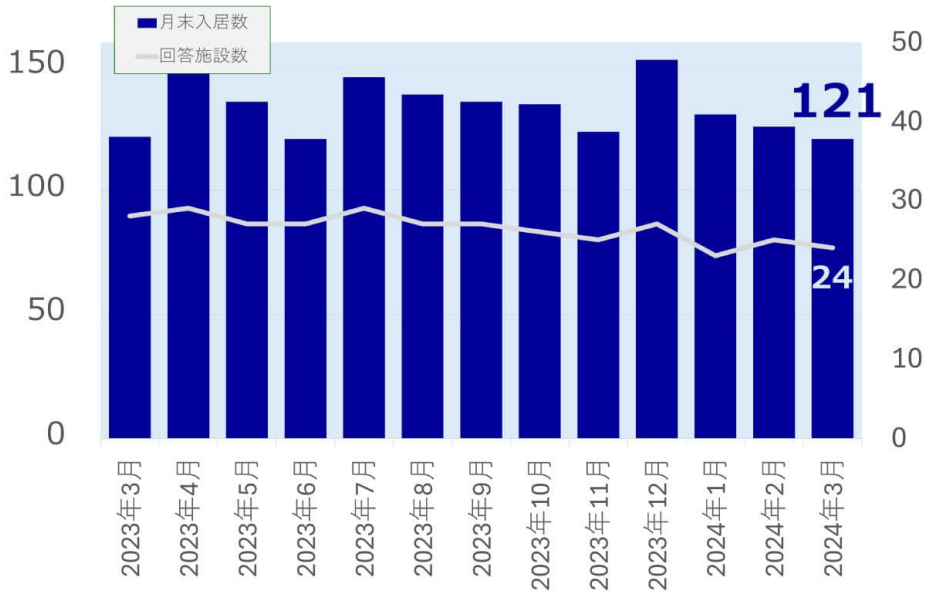

## 老犬ホーム・老猫ホーム利用状況調査（2024年3月）

◎2024年3月末時点の老犬ホーム入居数は619頭、老猫ホーム入居数は121頭

全国の老犬ホームの有料入居数は619頭、老猫ホームの有料入居数は121頭となりました。

### 老犬ホーム入居数

### 老猫ホーム入居数