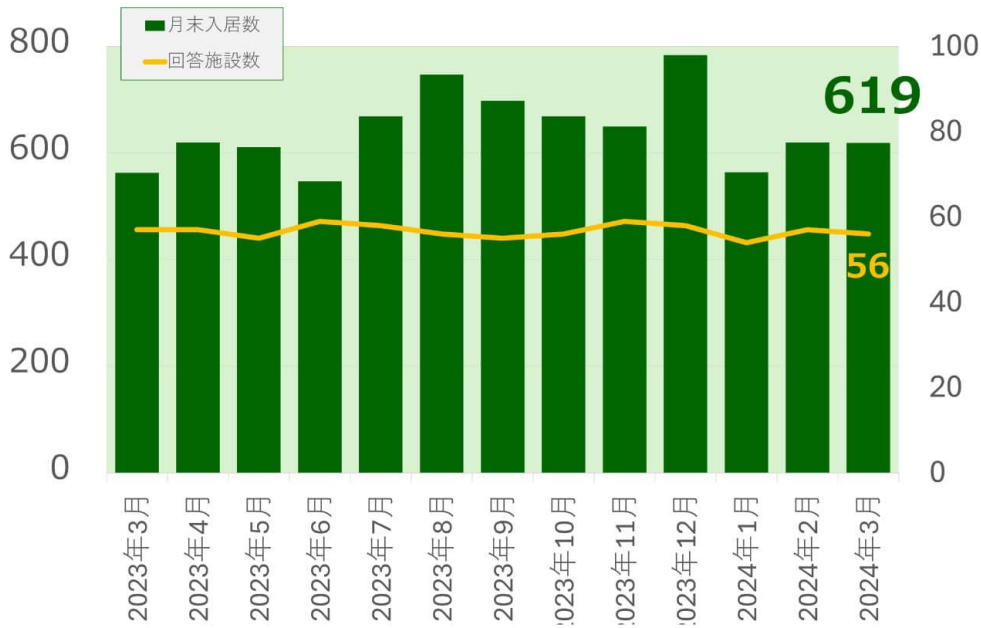

## 老犬ホーム・老猫ホーム利用状況調査（2024年3月）

◎2024年3月末時点の老犬ホーム入居数は619頭、老猫ホーム入居数は121頭

全国の老犬ホームの有料入居数は619頭、老猫ホームの有料入居数は121頭となりました。

### 老犬ホーム入居数

### 老猫ホーム入居数